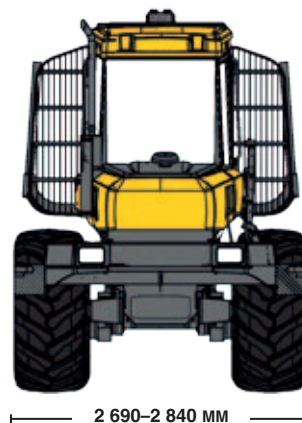

PONSSE WISENT

ГАБАРИТЫ

Вес:	
8-колесная машина: Минимальный вес	14 800 кг
Типовой вес	16 300 кг
6-колесная машина: Минимальный вес	14 000 кг
Типовой вес	14 800 кг
Длина:	8 830 – 9 680 мм + удлинитель 610 мм
Ширина:	2 690 – 2 840 мм
Дорожный просвет:	645 мм
Транспортировочная высота:	3750 мм
Угол поворота:	± 44°
Внешний радиус поворота:	7,5 м

ДВИГАТЕЛЬ

Модель:	Mercedes-Benz OM 904 LA EUROMOT IIIA / EPA TIER 3
Мощность:	129 кВт (173 л. с.)
Крутящий момент:	675 Нм/1200–1600 об./мин.
Сила тяги:	160 кН
Скорость движения:	0–23 км/ч
Объем топливного бака:	130 л

ШИНЫ

6-колесная машина, передние	600/65-34" или 710/55-34"
6-колесная машина, задние	600/55-26,5" или 710/45-26,5"
8-колесная машина, передние и задние	600/55-26,5" или 710/45–26,5"

ГИДРАВЛИЧЕСКАЯ СИСТЕМА

Рабочий насос:	145 см³
Объем бака гидравлического масла:	130 л

СИСТЕМА УПРАВЛЕНИЯ

PONSSE OptiControl

ПОГРУЗОЧНЫЙ МАНИПУЛЯТОР

Модель:	PONSSE K70+ M/S
Подъемный момент:	106 кНм
Вылет стрелы:	S: 7,9 м, M: 10,0 м

ГРЕЙФЕРНЫЙ ЗАХВАТ

Могут быть установлены разные модели захвата

ГРУЗОВОЙ ОТСЕК

Грузоподъемность:	12 000 кг
Площадь поперечного сечения грузовой площадки:	4,0-4,5 м²
Длина грузовой площадки:	4 190-5 040 мм + удлинитель 610 мм

К богатой стандартной комплектации PONSSE Wisent предлагается множество дополнительного оборудования. За более подробными сведениями о стандартном и дополнительном оборудовании обращайтесь в сервисный центр Ponsse или к дилеру.

Изготовитель оставляет за собой право на внесение технических изменений и усовершенствований.

Ponsse Plc

Ponssentie 22
FI-74200 Vieremä
ФИНЛЯНДИЯ
Тел. +358 20 768 800
Факс +358 20 768 8690

ООО "Понссе"

Ленинградская область,
Производственная зона
«Горелово», Волхонское шоссе
2Б, кор.15
Тел.: +7 812 677 65 47
Факс: +7 812 677 32 28

Контакты региональных
партнеров в России и
Республике Беларусь
смотрите на сайте
www.ponsse.com

Лучший помощник на лесозаготовках

www.ponsse.com